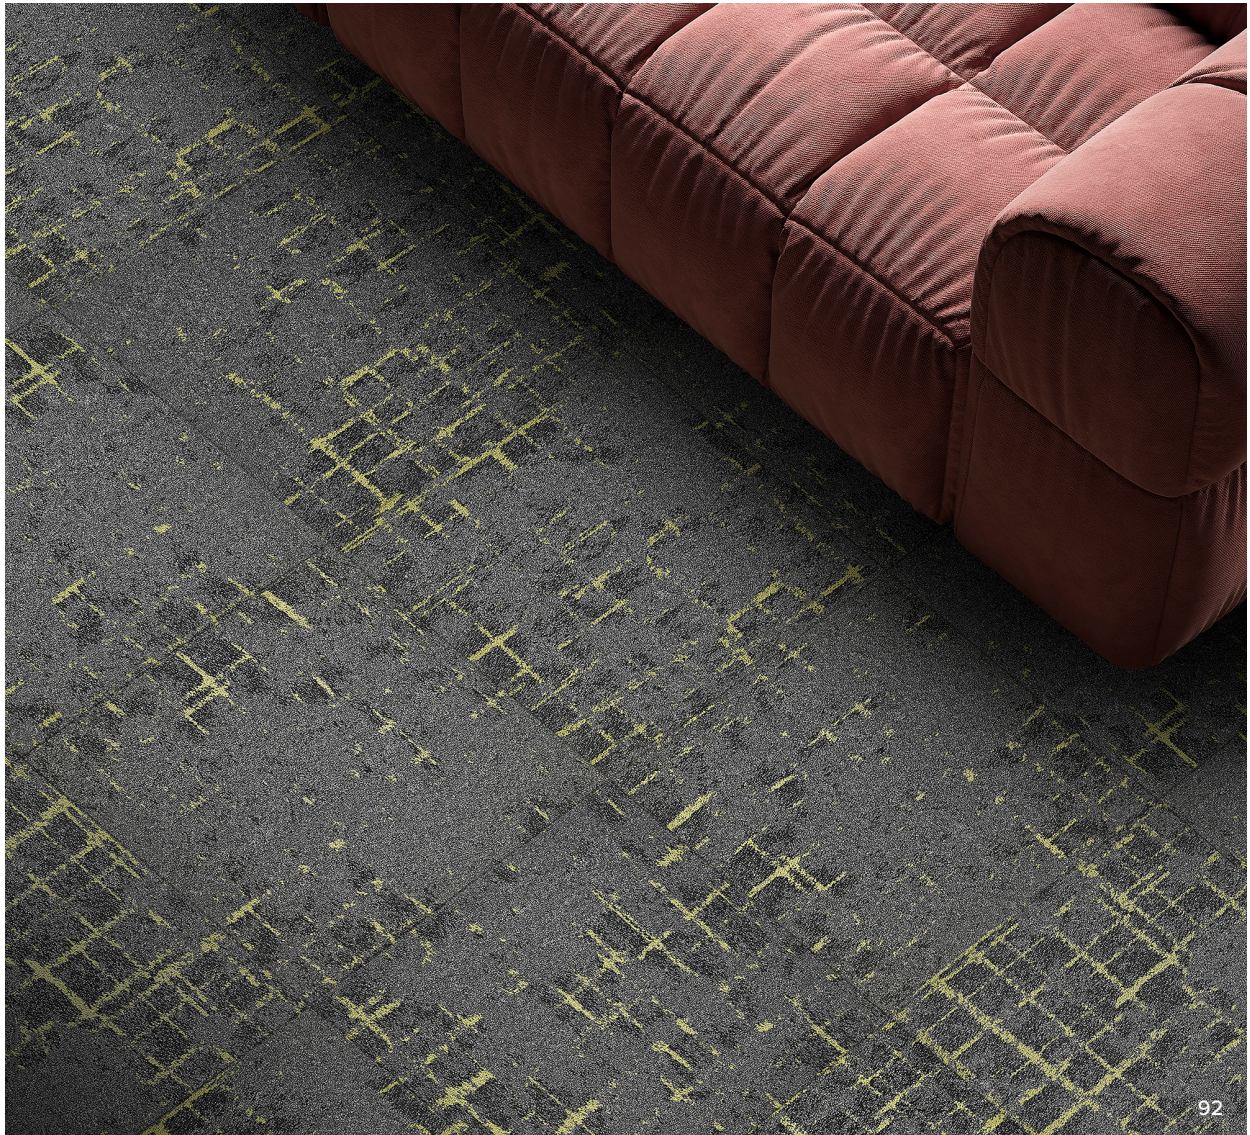

MACRO TILE

MAVERICK®
COMMERCIAL CARPET & TILES

91 50x50cm